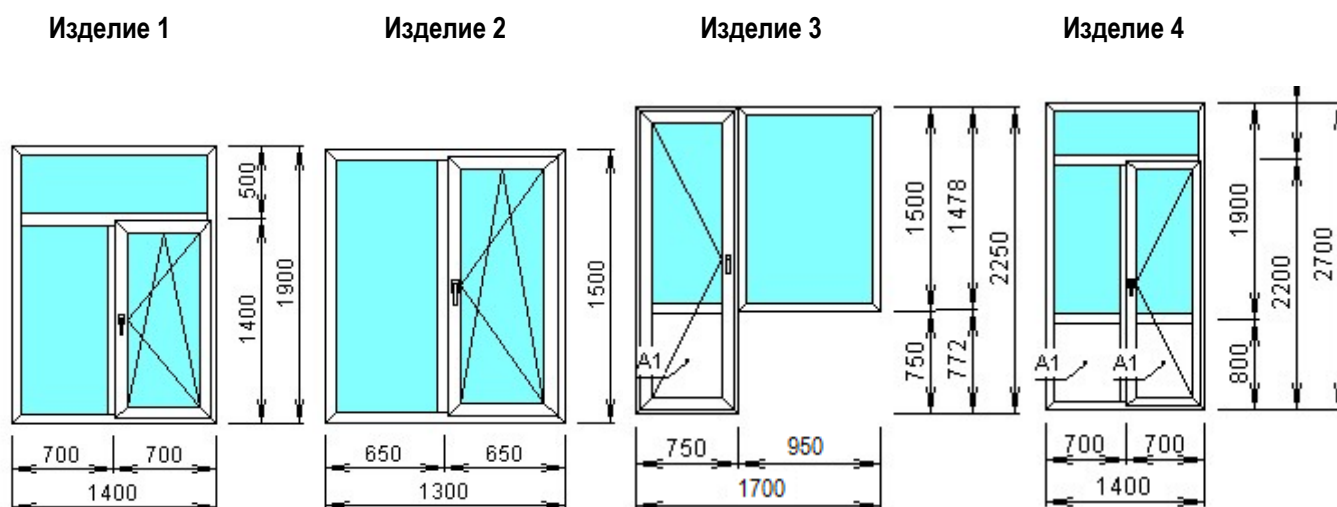

На сегодняшний день, компания Oknastreet предлагает Вашему вниманию конструкции из ПВХ профилей следующих серий: **Kbe-gutverk (60 мм.), Rehau-Euro(60 мм.), VEKA Euroline (60 мм.)**.

Фурнитура **Roto-NT**, применяемая при производстве наших конструкций, является последней разработкой современных технологий.

Все конструкции комплектуются **стеклопакетами 4-10-4-10-4 с i-стеклом**. Стеклопакеты производятся компанией-партнёром **Stis**

Долговечность изделий:

1. Пластиковый профиль - 40 лет,
2. Немецкая фурнитура ROTO- 15 лет,
3. Стеклопакеты Stis - 70 лет.

В акции участвует профиль Kbe-gutverk 60 мм или REHAU-Euro, VEKA Euroline стеклопакет 4-10-4-10-4 с i-стеклом.

Изделие 1	Изделие 2	Изделие 3	Изделие 4
<u>Окно двухстворчатое с глухой фрамугой</u>	<u>Окно двухстворчатое</u>	<u>Балконный блок</u>	<u>Балконная дверь с глухой фрамугой</u>
KBE-Gutwerk- 12.500 Rehau-Euro- 13.000 Veka-Euroline- 13.500	KBE-Gutwerk- 10.000 Rehau-Euro- 10.500 Veka-Euroline- 11.000	KBE-Gutwerk- 15.800 Rehau-Euro- 16.300 Veka-Euroline- 16.800	KBE-Gutwerk- 17.500 Rehau-Euro- 18.000 Veka-Euroline- 18.500

Стоимость указана с учетом демонтажа, монтажа, подоконника (40см), отлива (20см)

Если размеры отличаются от указанных в большую сторону не более, чем на 10% от общей площади изделий, то стоимость может быть увеличена, но не более, чем на 10% от общей стоимости.

Сроки изготовления продукции 10-14 рабочих дней, от даты заключения договора и предоплаты.